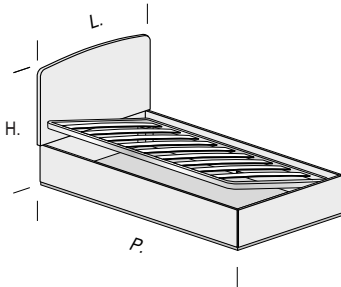

Giroletto G2 H.18 cm
Bedframe G2 H.18 cm

Finiture piedi:
Feet finishes:

Metal Grey
Bianco
Lacc. Opaco

Piede di serie
Standard foot

Cilindro Ø 7 cm
H. 27cm

Piedi opzionali
Optional feet

Inclinato Ø 3,5 cm
H. 27cm

Quadro
H. 27cm

Slitta
H. 27cm

RETE FISSA
FIXED NET

Per materasso For mattress	Larghezza Length	Altezza Height	Profondità Depth	Fuori misura Outsized
80 x 200	88,5			
90 x 200	98,5	90,5	205,6	SI YES NO NO
120 x 200	128,5			
160 x 200	168,5			

LETTO BLOOM / BLOOM BED

Giroletto G3 H.27 cm
Bedframe G3 H.27 cm

RETE ALZANTE
STANDING NET

Altezza utile vano contenitore: 19 cm
Useful height containing unit: 19 cm

Per materasso For mattress	Larghezza Length	Altezza Height	Profondità Depth	Fuori misura Outsized
* 80 x 200	88,5	90,5	205,6	 NO NO
* 90 x 200	98,5			
120 x 200	128,5			
160 x 200	168,5			