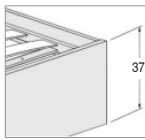

Quadro
H. 27cm

Slitta
H. 27cm

RETE FISSA
FIXED NET

Per materasso For mattress	Larghezza Length	Altezza Height	Profondità Depth	Fuori misura Outsized
80 x 200	88,5			
90 x 200	98,5	90,5	205,6	SI YES NO NO
120 x 200	128,5			
160 x 200	168,5			

LETTO BLOOM / BLOOM BED

Giroletto G3 H.27 cm
Bedframe G3 H.27 cm

RETE ALZANTE
STANDING NET

Altezza utile vano contenitore: 19 cm
Useful height containing unit: 19 cm

Per materasso For mattress	Larghezza Length	Altezza Height	Profondità Depth	Fuori misura Outsized
* 80 x 200	88,5	90,5	205,6	 NO NO
* 90 x 200	98,5			
120 x 200	128,5			
160 x 200	168,5			

Reti disponibili
Available nets

* apertura laterale

Giroletto R2 Longone H. 12 cm
Bedframe R2
H. 12 cm

RETE FISSA
FIXED NET

Per materasso For mattress	Larghezza Length	Altezza Height	Profondità Depth	Fuori misura Outsized
* 80 x 195	88,5	94,5	203	 SI YES
90 x 195	98,5			
120 x 195	128,5			
160 x 195	168,5			