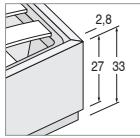

Giroletto G2 H.18 cm
Bedframe G2 H.18 cm

Finiture piedi:
Feet finishes:

Metal Grey
Bianco
Lacc. Opaco

Piede di serie
Standard foot

Cilindro Ø 7 cm
H. 27cm

Piedi opzionali
Optional feet

Inclinato Ø 3,5 cm
H. 27cm

Quadro
H. 27cm

Slitta
H. 27cm

RETE FISSA
FIXED NET

Per materasso For mattress	Larghezza Length	Altezza Height	Profondità Depth	Fuori misura Outsized
80 x 200	88,5			
90 x 200	98,5	90,5	205,6	SI YES NO NO
120 x 200	128,5			
160 x 200	168,5			

LETTO BLOOM / BLOOM BED

Giroletto G3 H.27 cm
Bedframe G3 H.27 cm

RETE ALZANTE
STANDING NET

Altezza utile vano contenitore: 19 cm
Useful height containing unit: 19 cm

Per materasso For mattress	Larghezza Length	Altezza Height	Profondità Depth	Fuori misura Outsized
* 80 x 200	88,5	90,5	205,6	 NO NO
* 90 x 200	98,5			
120 x 200	128,5			
160 x 200	168,5			

Reti disponibili
Available nets

* apertura laterale

Giroletto R2 Longone H. 12 cm
Bedframe R2
H. 12 cm

RETE FISSA
FIXED NET

Per materasso For mattress	Larghezza Length	Altezza Height	Profondità Depth	Fuori misura Outsized
* 80 x 195	88,5	94,5	203	 SI YES
90 x 195	98,5			
120 x 195	128,5			
160 x 195	168,5			