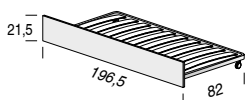

ACCESSORI PER LETTI CON GIROLETTO R2 / ACCESSORIES FOR BEDS WITH R2 BEDFRAME

RETE estraibile con ruote ad apertura automatica

Rem. net on wheels with autom. opening mechanism
Non sono previste maniglie / No handles are proposed