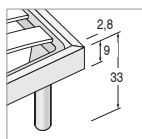

LETTO BLOOM / BLOOM BED

SCHEDA PRODOTTO / PRODUCT SHEET

COMPONENTI COMPONENTS	SPESS. THICK.	MATERIALI MATERIALS
Testiera: Headboard:	2,8 cm	Pannello in agglomerato di legno a basso contenuto di formaldeide, nobilitato o laccato opaco. Matt lacquered or Melamine wooden panel with low containing of formaldehyde.
Giroletti (G1-G2-G3): Bedframes (G1-G2-G3):	2,8 cm	Pannello agglomerato di legno a basso contenuto di formaldeide, nobilitato o laccato opaco, con lavorazione a 45° in corrispondenza degli angoli. Minigonna giroletti G3 in finitura Metal Grey. Matt lacquered or Melamine wooden panel with low containing of formaldehyde, with working at 45° in correspondence of the corners. Bedframe G3 low panel in Metal Grey finish.
Longoni (Giroletto R2): Bedframe (R2):	2,2 cm	Pannello in agglomerato di legno a basso contenuto di formaldeide, nobilitato o laccato opaco. Matt lacquered or Melamine wooden panel with low containing of formaldehyde.
Pediera (Giroletto R2): Footboard (Bedframe R2):	2,8 cm	Pannello in agglomerato di legno a basso contenuto di formaldeide, nobilitato o laccato opaco. Matt lacquered or Melamine wooden panel with low containing of formaldehyde.
Fondo contenitori: Fund container	1,8 cm	Pannello in agglomerato di legno a basso contenuto di formaldeide, nobilitato Bianco. Melamine White wooden panel with low containing of formaldehyde.
Supporti testiera: Headboard supports:		In metallo verniciato tinta Metal Grey. In painted metal, Metal Grey finish.
Rete: Net:		Telaio in metallo sez. 3x4 cm con doghe L. 6,8 cm in multistrato di faggio. Metal frame sec. 3x4 cm with slats L. 6,8 cm in beech plywood.
Finiture: Finishes:		Nobilitato Laccato Opaco

PARTICOLARE TESTIERA / STOAGE HEADBOARD

LETTO BLOOM / BLOOM BED

NOTE: / NOTES:

- Letti **COMPLETI** di rete a doghe. Materasso **ESCLUSO**.
Beds **WITH** slats net. Mattress **EXCLUDED**.

Giroletto G1 H.9 cm
Bedframe G1 H.9 cm