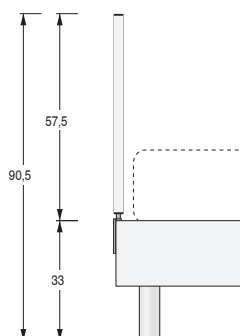

LETTO BLOOM / BLOOM BED

SCHEDA PRODOTTO / PRODUCT SHEET

COMPONENTI COMPONENTS	SPESS. THICK.	MATERIALI MATERIALS
Testiera: Headboard:	2,8 cm	Pannello in agglomerato di legno a basso contenuto di formaldeide, nobilitato o laccato opaco. Matt lacquered or Melamine wooden panel with low containing of formaldehyde.
Giroletti (G1-G2-G3): Bedframes (G1-G2-G3):	2,8 cm	Pannello agglomerato di legno a basso contenuto di formaldeide, nobilitato o laccato opaco, con lavorazione a 45° in corrispondenza degli angoli. Minigonna giroletti G3 in finitura Metal Grey. Matt lacquered or Melamine wooden panel with low containing of formaldehyde, with working at 45° in correspondence of the corners. Bedframe G3 low panel in Metal Grey finish.
Longoni (Giroletto R2): Bedframe (R2):	2,2 cm	Pannello in agglomerato di legno a basso contenuto di formaldeide, nobilitato o laccato opaco. Matt lacquered or Melamine wooden panel with low containing of formaldehyde.
Pediera (Giroletto R2): Footboard (Bedframe R2):	2,8 cm	Pannello in agglomerato di legno a basso contenuto di formaldeide, nobilitato o laccato opaco. Matt lacquered or Melamine wooden panel with low containing of formaldehyde.
Fondo contenitori: Fund container	1,8 cm	Pannello in agglomerato di legno a basso contenuto di formaldeide, nobilitato Bianco. Melamine White wooden panel with low containing of formaldehyde.
Supporti testiera: Headboard supports:		In metallo verniciato tinta Metal Grey. In painted metal, Metal Grey finish.
Rete: Net:		Telaio in metallo sez. 3x4 cm con doghe L. 6,8 cm in multistrato di faggio. Metal frame sec. 3x4 cm with slats L. 6,8 cm in beech plywood.
Finiture: Finishes:		Nobilitato Laccato Opaco

PARTICOLARE TESTIERA / STOAGE HEADBOARD

LETTO BLOOM / BLOOM BED

NOTE: / NOTES:

- Letti **COMPLETI** di rete a doghe. Materasso **ESCLUSO**.
Beds **WITH** slats net. Mattress **EXCLUDED**.

Giroletto G1 H.9 cm
Bedframe G1 H.9 cm