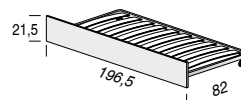

RETE estraibile con ruote ad apertura manuale

Removable net on wheels with manual opening
Non sono previste maniglie / No handles are proposed