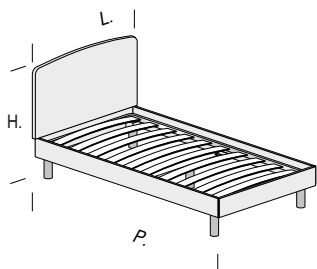

Giroletto G2 H.18 cm
Bedframe G2 H.18 cm

Finiture piedi:
Feet finishes:

Metal Grey
Bianco
Lacc. Opaco

Piede di serie
Standard foot

Cilindro Ø 7 cm
H. 27cm

Piedi opzionali
Optional feet

Inclinato Ø 3,5 cm
H. 27cm

Quadro
H. 27cm

Slitta
H. 27cm

RETE FISSA
FIXED NET

Per materasso For mattress	Larghezza Length	Altezza Height	Profondità Depth	Fuori misura Outsized
80 x 200	88,5			
90 x 200	98,5	90,5	205,6	SI YES NO NO
120 x 200	128,5			
160 x 200	168,5			