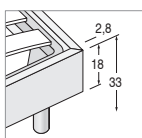

Giroletto G2 H.18 cm
Bedframe G2 H.18 cm

Finiture piedi:
Feet finishes:

Metal Grey
Bianco
Lacc. Opaco